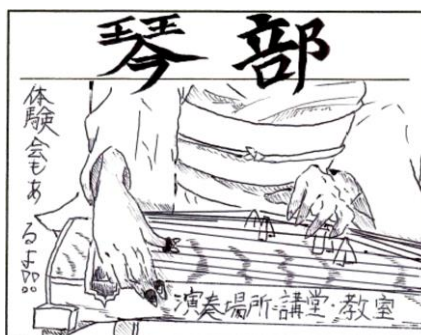

ダンスドリル部

Dance Drill

1. 変化のある表情
2. 楽しい楽曲
3. 息が合った演技
4. 様々なカテゴリーのダンス
5. 生徒がデザインした衣装

ダンスドリル部

演奏とマーチング

演奏の音色と
マーチングの
動きと演出に
☆注目☆

吹奏楽部

～軽音ライブ～

- 1 騒げ
- 2 踊れ
- 3 歌え
- 4 叫べ
- 5 跳べ
- 6 楽しめ!!

軽音楽部

★ 中体育館 at 1F Schedule

招待試合

共栄学園
籃球部

- ・見ることが出来る
- ・カッコイイ
- ・迫力があがる
- ・バスケットが楽しくなる
- ・観客を魅了する

高校男子バスケットボール部
10/1(日) 10:00 試合開始

講堂 at 1F Schedule

9月30日(土)		10月1日(日)	
9:45~9:55	琴部	9:15~9:25	琴部
10:10~10:40	有志団体	9:35~10:05	有志団体
10:50~11:20	少林寺拳法部	10:45~11:15	少林寺拳法部
13:10~13:50	演劇部	12:40~13:20	演劇部
14:10~14:50	ダンス部	13:40~14:20	ダンス部

少林寺拳法部

演劇部

ダンス部

琴部

有志団体