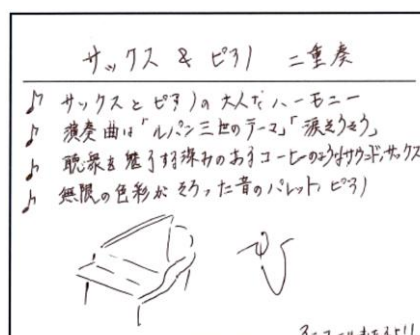

ダンスドリル部

Dance Drill

1. 変化のある表情
2. 楽しい楽曲
3. 息が合った演技
4. 様々なカテゴリーのダンス
5. 生徒がデザインした衣装

ダンスドリル部

演奏とマーチング

演奏の音色と
マーチングの
動きと演出に
☆注目☆

吹奏楽部

～軽音ライブ～

- 1 騒げ
- 2 踊れ
- 3 歌え
- 4 叫べ
- 5 跳べ
- 6 楽しめ!!

軽音楽部

★ 中体育館 at 1F Schedule

招待試合

共栄学園
籃球部

- ・見ることが出来る
- ・カッコイイ
- ・迫力があがる
- ・バスケットが楽しくなる
- ・観客を魅了する

高校男子バスケットボール部
10/1(日) 10:00 試合開始

講堂 at 1F Schedule

9月30日(土)		10月1日(日)	
9:45~9:55	琴部	9:15~9:25	琴部
10:10~10:40	有志団体	9:35~10:05	有志団体
10:50~11:20	少林寺拳法部	10:45~11:15	少林寺拳法部
13:10~13:50	演劇部	12:40~13:20	演劇部
14:10~14:50	ダンス部	13:40~14:20	ダンス部

少林寺拳法部

演劇部

ダンス部

琴部

有志団体